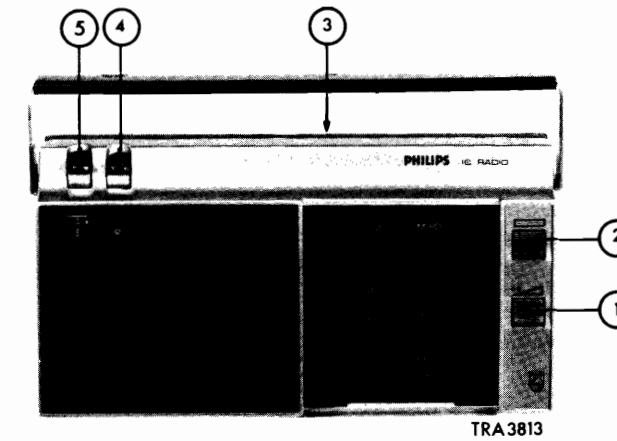

servicegegevens

BEDIENINGSORGANEN

1 Geluidssterkte + aan/uit	(R407 + SK-A)
2 Afstemming	(C406)
3 Golfgebied	(SK-B)
4 Batterijcontrole	(SK-E + LA408)
5 Klank	(SK-C)

CODENUMMERS

Kast voorzijde	4822 420 30194	Pen bevestiging schuif golfgebiedschakelaar	4822 535 90135
Kast achterzijde compleet	4822 421 30037	SK-B	
Luidsprekerrooster	4822 458 30162	Aansluiting oortelefoon	4822 267 30043
Sierplaat om knoppen	4822 454 10194	Moer bevestiging oortelefoon	4822 505 10043
Sierstrip links	4822 460 10253	Trommel op afstemcondensator	4822 528 40151
Sierstrip rechts	4822 460 10254	Wijzer	4822 450 80296
Achterwand	4822 421 30038	Aandrijfsnaar	4822 321 30084
Montageframe	4822 464 70036	Bevestigingsveer luidspreker	4822 492 61531
Handgreep	4822 498 40292	Schaal	4822 333 20009
Handgreepbevestiging	4822 466 90647	Schaal /00S	4822 333 20011
Lens op voorzijde kast	4822 381 10298	S403	4822 158 60272
Golfgebiedindicator	4822 466 90638	S404	4822 240 30048
Deksel batterijhouder	4822 423 40276	S424	4822 156 30309
Veercontact batterijhouder	4822 492 61578	S425	4822 153 10222
Contactlip batterijhouder	4822 492 61072	S426	4822 153 10223
Drukveercontact batterijhouder	4822 592 50821	S427	4822 156 20184
Contactveer (klein) batterijcontrole/ klankregeling	4822 492 61577	C406	4822 125 20012
Contactveer (groot) batterijcontrole/ klankregeling	4822 492 61576	C435	4822 121 50462
Knop geluidssterkte	4822 413 40473	C442	4822 124 20361
Knop afstemming	4822 413 10078	C444	4822 121 40035
Knop golfgebied	4822 411 60172	C448	4822 124 20364
Klemveer knop golfgebied	4822 492 61533	C450	4822 124 20401
Druktoets klank	4822 410 21007	C452	4822 124 20386
Druktoets batterijcontrole	4822 410 21007	C453	4822 124 20405
Druktoetsschuif	4822 404 20118	R407	4822 101 50143
Veer geleideblok van schuif	4822 492 61575	R475	4822 116 30016
Pen in geleideblok	4822 535 90729	U401	4822 130 40382
Geleideblok batterijschakelaar	4822 466 90639	XR405 (/00S)	4822 242 70113
Golfgebiedschakelaar SK-B	4822 277 30391		
Schuif golfgebiedschakelaar SK-B	4822 278 20272		