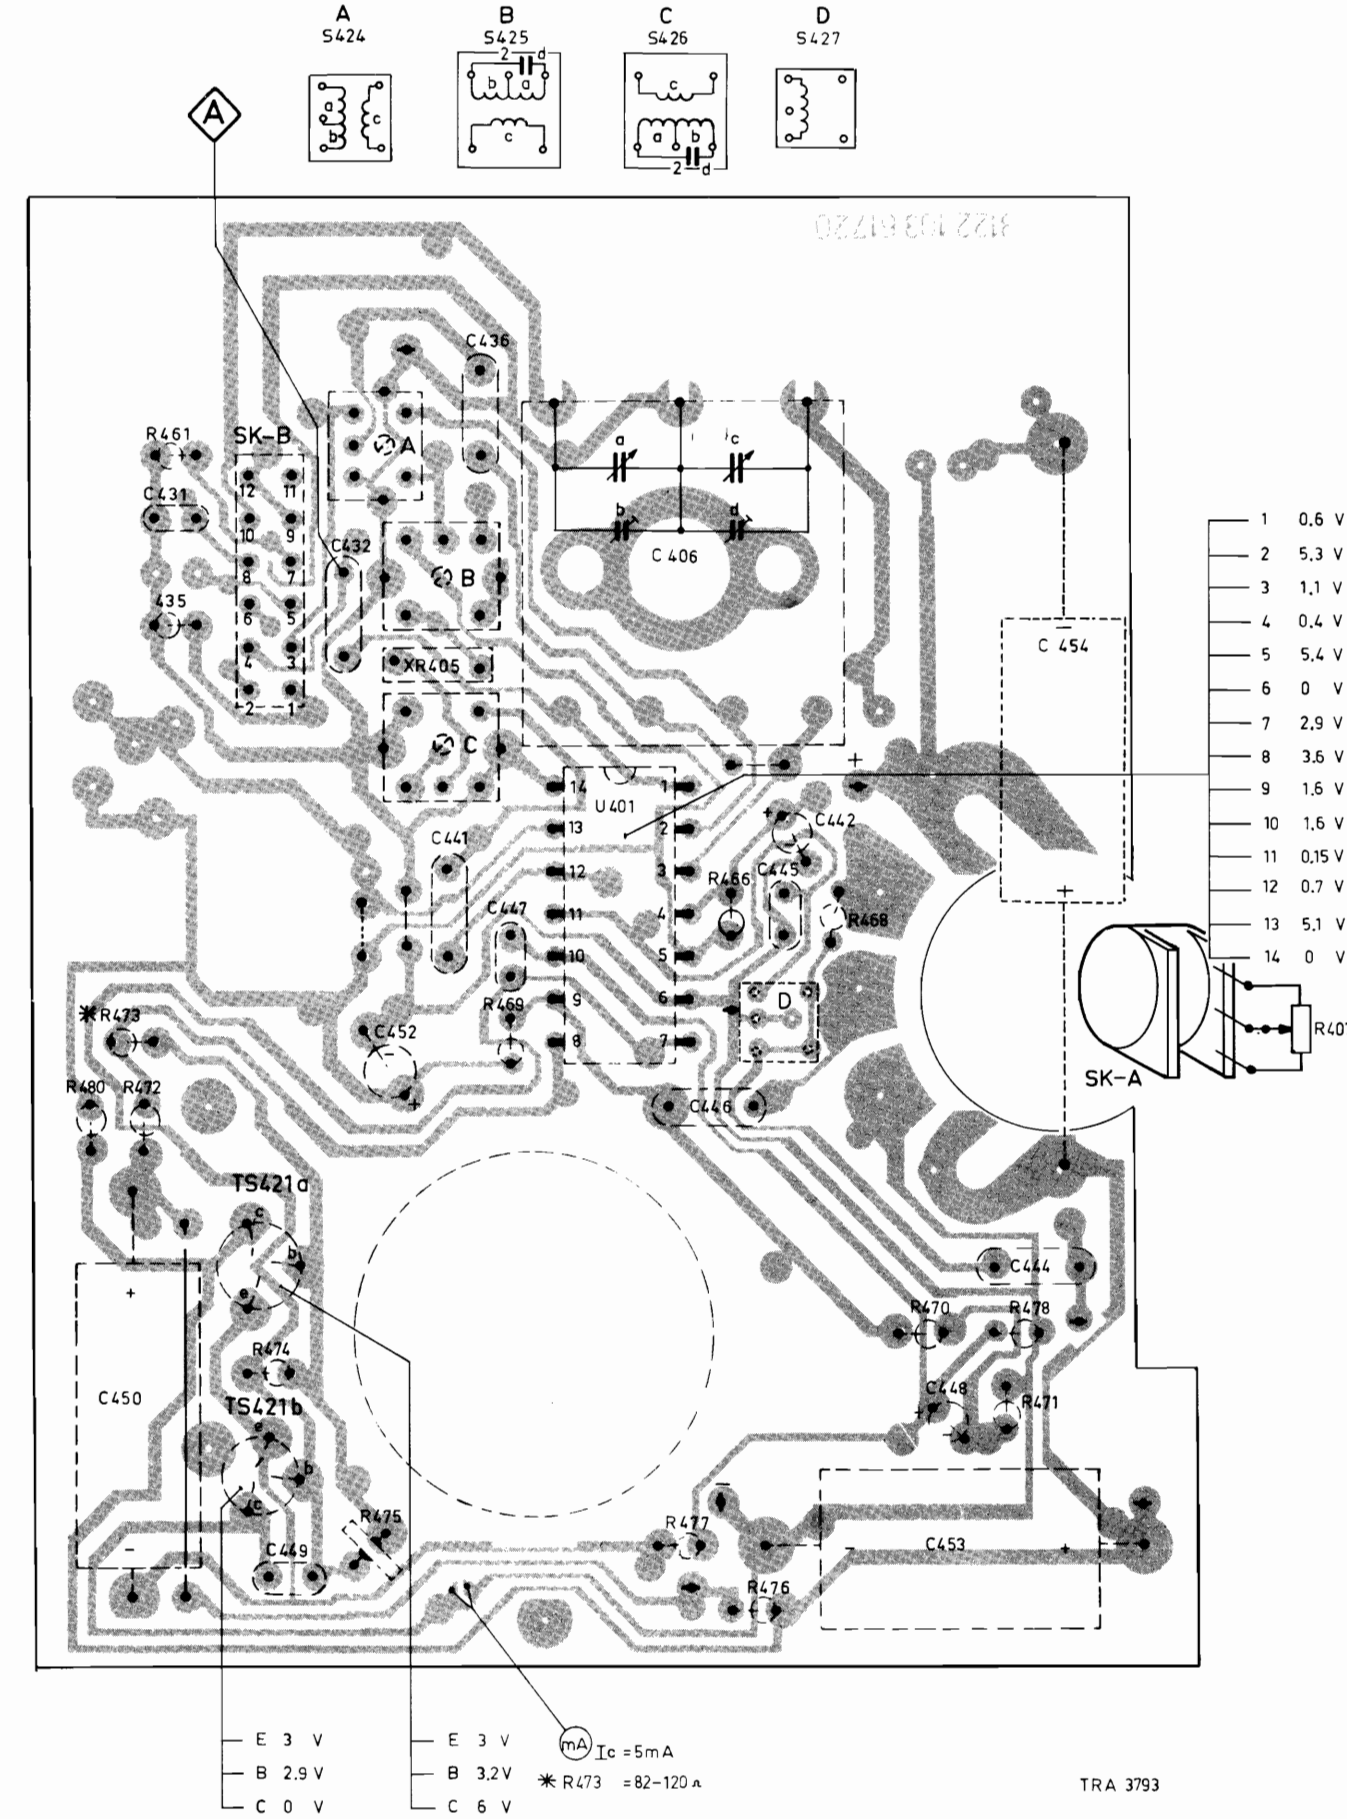

S	A. C. B													D				S		
C	450	435	431	448	432	443	452	441	436	447	406	446	445	442	440	453	448	444	454	C
R	480	467	473	472	461	474	475	469			477	466	476	468	465	470	471	478	407	R